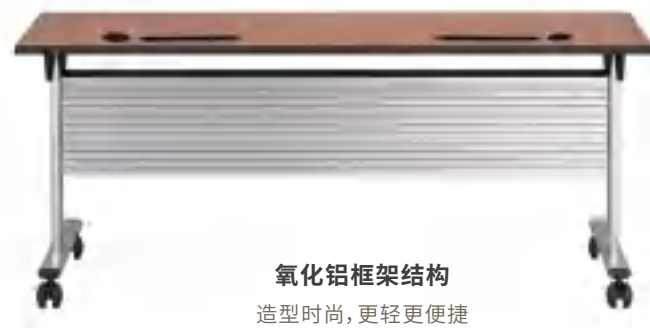

-08-

标准教室(一)

作为教育体系中历史悠久且广泛存在的一种教学环境,承载着知识的传授与文化的传承,我们为学生提供更舒适的学习环境

移动升降学习桌

"SIT-STAND"- Mobile Desk (Adjustable Height)

轻巧化设计使课桌能够契合不同的教室配置,并配合教学计划的开展
开放式底座让您随意伸腿,舒适就坐
产品质量经测试符合行业标准,可承受日常的教学活动,推动个性化的主动学习

包含学生喜爱的功能：
工作台集成了书包挂钩、水壶座、平板电脑槽和笔槽
让桌面干净整洁

符合人体工程学

可调节高度
使头部位置更加符合人体工程学要求
减轻他们在观看电子设备时脖子承受的压力

利用可根据需要切换坐站模式的书桌
将教室转化为一个积极学习的环境
孩子们只需挤压手柄,就能让自己从坐姿切换到站姿
因为采用了拥有如此强大的调节功能和移动性能的书桌
教师在部署教室环境方面享有无与伦比的自由

可做 / 可立
可坐姿学习,也可站立学习,满足学习的多重需求

布局图 >

可移动双人课桌

MOBILE STUDY & MEETING DESK (Perfect for TWO)

氧化铝框架结构
造型时尚, 更轻更便捷

可移动, 液压式折叠, 可叠放
四个可移动的万向脚轮, 省空间, 更容易打扫

品质 · 舒适

标准教室(二)

教室的布局通常设计为适合多种教学活动,包括讲授、小组讨论、实验和个别辅导等。这通常包括讲台或教师工作区、学生课桌椅排列、可能的学习区域或图书角、以及必要的教学设备存储区。

可升降梯形课桌

TRAPEZOID DESK - Adjustable Height

可升降结构
满足不同年龄段的上课需求