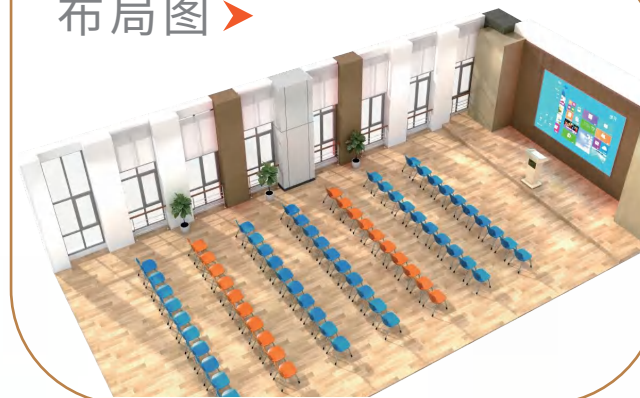

三合一学生“联系者”桌是SICO独具匠心的创造设计,创新的桌面,长椅和会议座位三者合一其革命性的多功能设计,在学校教育产品中是绝无仅有的

靠背模式:

将桌面折叠起来变换成靠背,腾出空间以增加座位的舒适度
比摆放椅子快,同时减少学生吵闹的时间

伏案模式:

适合群体作测试,可以提供大面积的工作平台
所有的学生都面对同样的方向

演讲教室(二)

自信心的提升,往往来源于演讲!
有我们的舞台,讲台和“COMFY”椅

布局图 ▶

学习在进化, 座位也在适应

专为长时间的座位会议设计, 提供舒适的时刻
设计有各种不同的大小尺寸, 适合所有年龄的学生

餐厅/食堂

CAFETERIA & DINING HALLS

出色的就餐体验

虽然新餐厅空间的外观和感觉很重要；确保你的空间有效运作也很重要。

学生食堂(一)

舒适的用餐是必须的.....
最具前瞻性的学校, 现在正在采取措施, 改善他们的食堂布局和家具,
为他们的学生提供更轻松的用餐体验