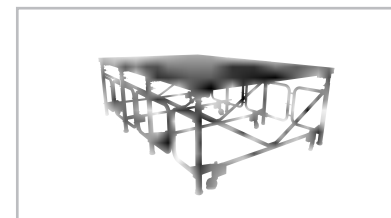

展开

- 在搭建效果上, 做到无缝隙拼接, 台板内部填充蜂窝状减震材质, 正反面分别压覆混纺地毯, 防滑且踩踏静音。
- 在搭建工作中, 无需任何工具, 轻松驾驭, 运用独立的桥板, 搭建快捷高效, 折起和展开状态均有锁定, 安全防止误操作。
- 在搭建场景方面, 利用多高度可调的特性, 即可拼出或大或小面积的平面舞台, 也可任意拼出有高有低的阶梯式看台。