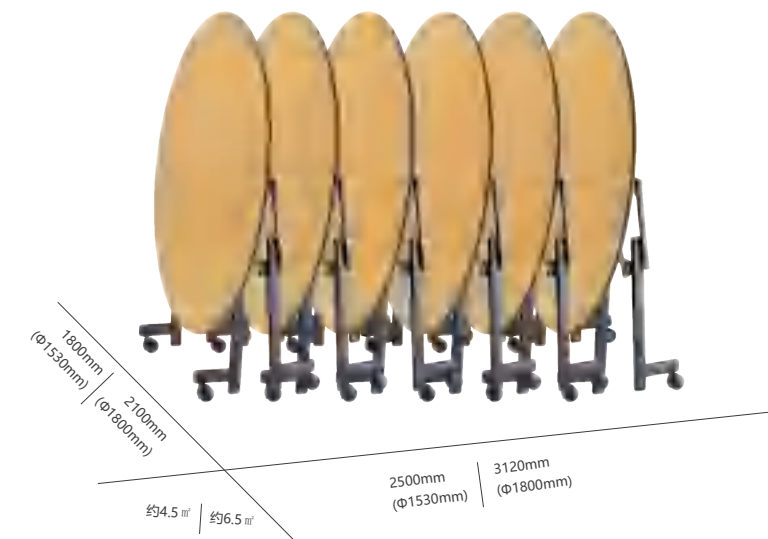

NEW

桌子框架

- 航空锁紧螺母
- 椭圆形钢管
- 高温高压粉末喷涂
- 气压杆助力
- 三重夹层轴承
- 优质耐用的防滑地脚

桌面

- 不同形状可供选择
- 独有液态封边
- 高压防火板
- 复合板芯
- 击芯膨胀铆钉
- 安全锁定机构

凭借诸多优点，使其成为酒店，会议中心，学校等的节省人力的时间的最佳选择。

桌面

充足的空间可用于放置食物酒水或其他物品，可配置发光体，隐藏式电池供电

功能

配有四个万向脚轮，易于移动，精巧的设计使得一个人就可以毫不费力的折叠及打开桌子

运输和储存

直径75mm无痕万向脚轮

折起时，脚轮落地便于移动，展开时，地脚落地确保定位存储，桌子折起后可以紧密的穿插叠放以节省空间