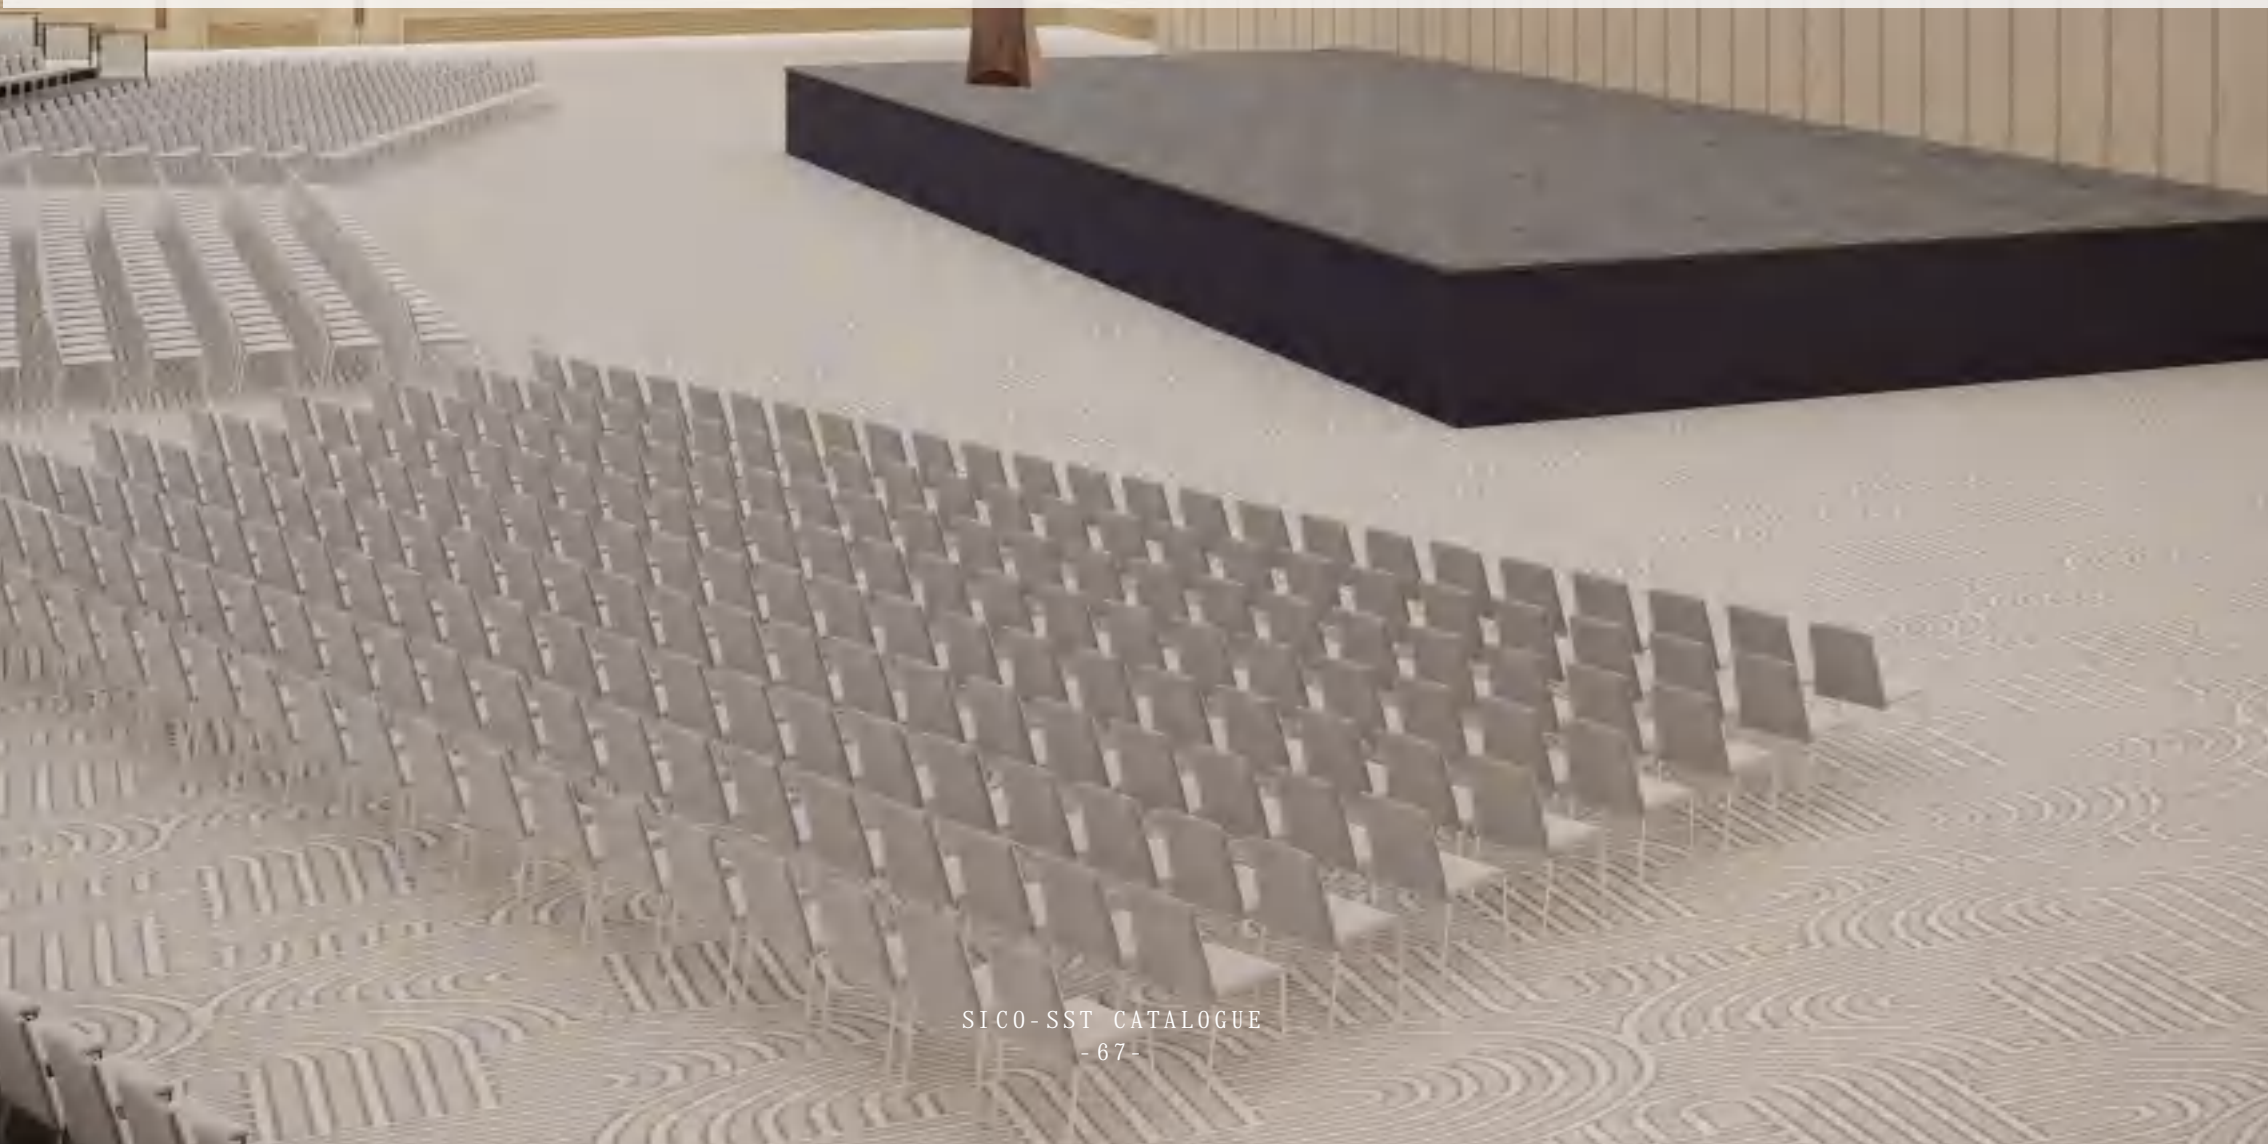

可移动的站立和座位立架

有体育比赛, 就会有观众; 我们为大大小小的活动提供完美的解决方案
无论是简单的移动站立式座椅还是完整的阶梯式座椅系统, 我们都有

全球最新技术 先人一步的理念
融合人性化的设计与精工品质

VENUE MAKER PRO™ STAGE
伸缩式升降多功能舞台

多维度空间利用/多功能快速转换

应用场景:

文艺演出/学术交流/培训会议/体育赛事/大型阶梯式报告厅

- **无缝拼:** 舞台无限大, 缝隙看不到
- **双面拼:** 正反双配色, 台板轻松翻转
- **静音拼:** 降噪材料, 减震又静音
- **轻松拼:** 无需工具, 操作简单
- **安全拼:** 伸与缩状态均有锁定, 防止误操作
- **高效拼:** 运用桥板, 搭建更快捷
- **任意拼:** 可高可低, 可大可小, 拼出无限可能
- **灵活拼:** 配置升降脚轮, 可自由移动

多功能看台

多功能看台，作为一种现代化的看台设施，以其高度的灵活性和多样性广泛应用于各种大型活动中。多功能看台以其独特的优势和广泛的应用领域在现代社会中发挥着越来越重要的作用。

会展产品革新改造

- **传统产品：**固定式，笨重难以搬运及收纳，灵活性低
- **革新改造后：**可移动，可折叠，好存储，轻便易操作

将产品重新分化

- **传统产品：**固定模式的主席台，阶梯看台
- **重新分化：**三高度合一平台，可单人折叠及推动，应用于各种体量会议的主席台，体量较小的会议阶梯台，中小型演出的表演舞台，伸缩式升降平台，多高度合一，轻便可折叠，配备储运车，可大量摆放存储，适用于大体量的会议、演出、赛事等活动的阶梯台，各种规模演出的表演舞台