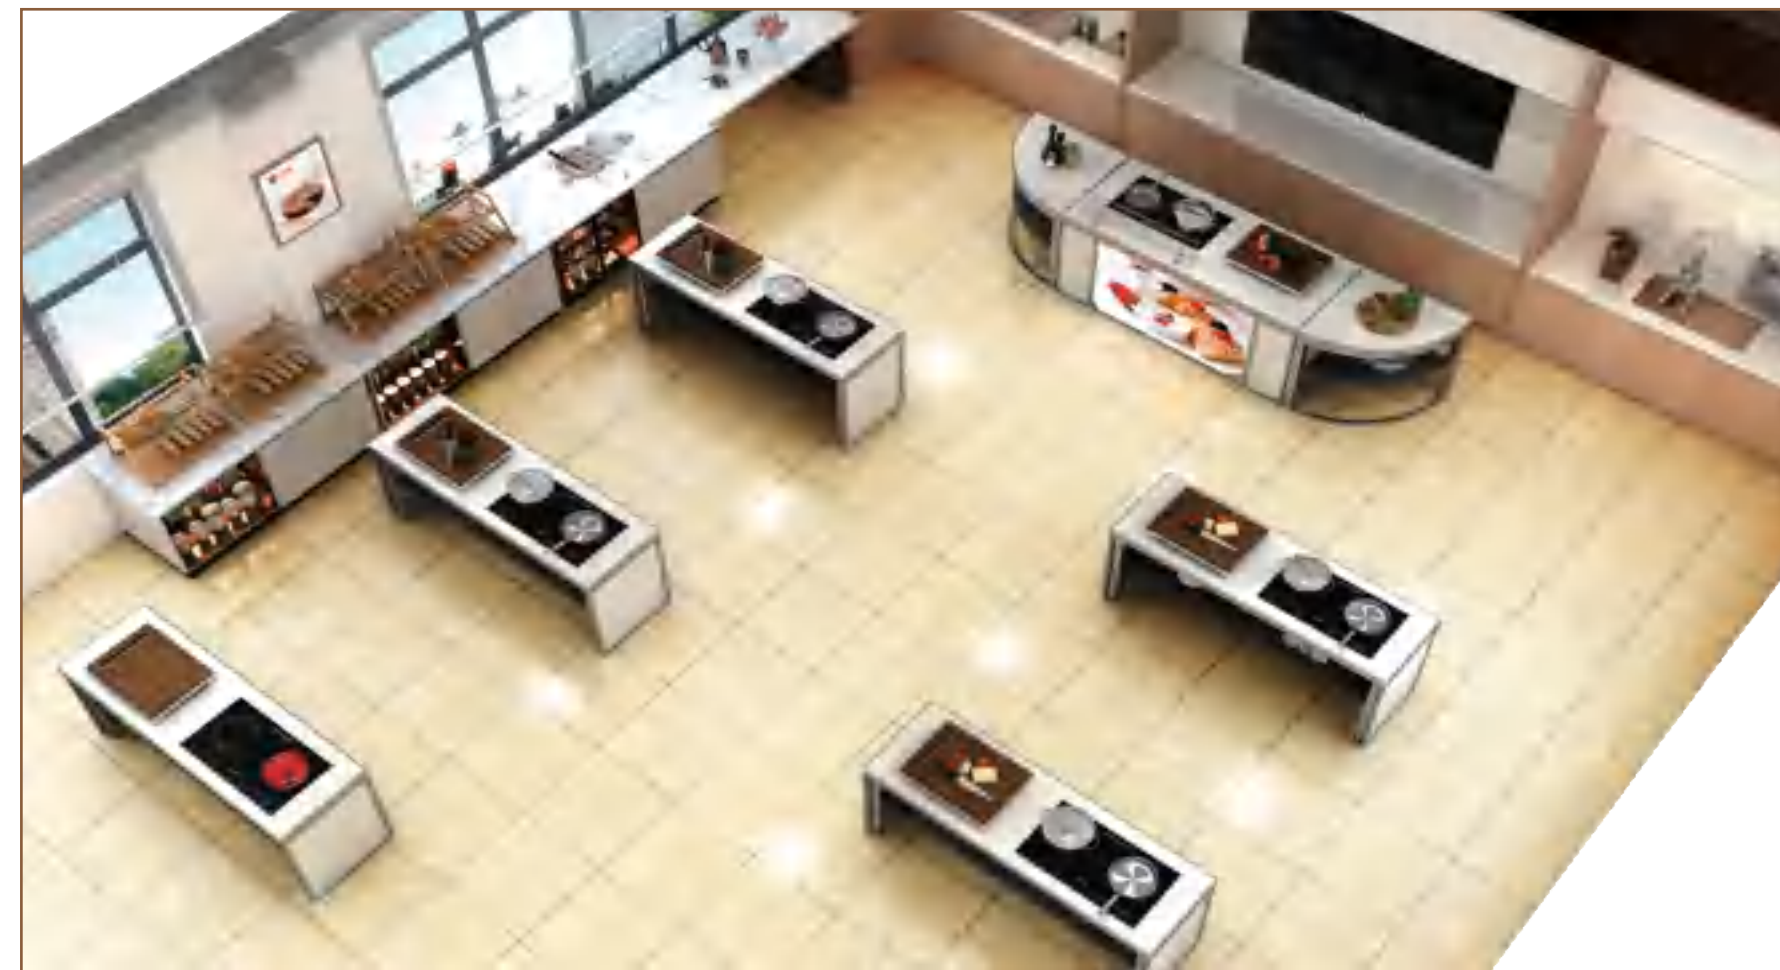

合唱台的型号分为三层和四层
我们会根据您的意见
和所在场馆进行精确的分析
为您配备三层或四层合唱台
可选安全侧护栏,避免意外发生

组件凸轮连接器将组件连接
并将它们固定到位,提高了安全性能
梯形层板可调换方向
摆放有两种方向的选择
可满足不同客户需求

烹饪教室

好的品味设计

食物与营养课,在让你完整地讲授课程中起着至关重要的作用。

教你的学生理解食物和营养的重要性,将激励他们的生活和更好的未来。

在SICO-SST,我们很容易为所有学生创建一个简单或完整的烹饪环境
我们的移动单元允许您根据您的需要,在您的教室里做出各种布局

烹饪秀—可以根据您的理念定制

利用我们的智能烹饪和展示站，
让它很容易配置为您的烹饪课程的完美布局...

演讲教室(一)

锻炼孩子演讲能力
我们的舞台、讲台作为闪耀的台上支持，
台下有三合一桌，既可伏案记录，也可椅背观坐。

讲台

多种讲台款式，
可定制LOGO，可选带屏幕，满足您的多样性需求

3-IN-1 CONVERTABLE

三合一学生“联系者”桌 学习/讨论/听课与一体

三合一学生“联系者”桌是SICO独具匠心的创造设计,创新的桌面,长椅和会议座位三者合一其革命性的多功能设计,在学校教育产品中是绝无仅有的

靠背模式:

将桌面折叠起来变换成靠背,腾出空间以增加座位的舒适度
比摆放椅子快,同时减少学生吵闹的时间

伏案模式:

适合群体作测试,可以提供大面积的工作平台
所有的学生都面对同样的方向

演讲教室(二)

自信心的提升,往往来源于演讲!
有我们的舞台,讲台和“COMFY”椅

布局图 ▶