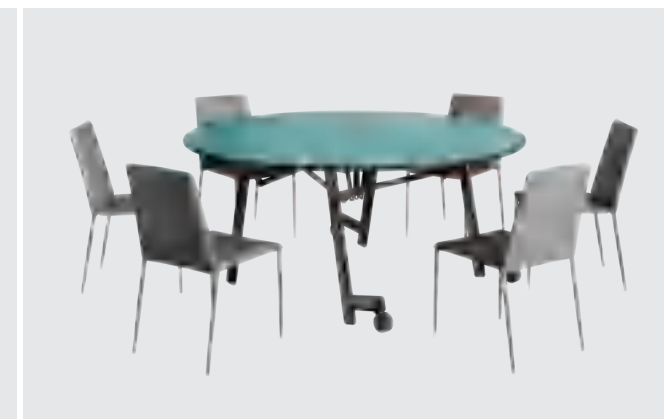

运输和储存

直径75mm无痕万向脚轮

折起时，脚轮落地便于移动，展开时，地脚落地确保定位存储，桌子折起后可以紧密的穿插叠放以节省空间

10人

8人

6人

“TC-65” MOBILE TABLE & STOOL COMBO – Folding

TC-65移动式可折叠桌

西科自1951年开始生产餐桌系统
 高质量的产品被世界上数以千计的学校所使用
 座椅和桌子一体的独特设计
 避免了在推拉和移动桌椅时所产生的噪音
 也克服了传统桌椅导致通道拥堵不堪的问题

这些桌子从使用固定到收纳移动, 仅仅只需几分钟
 极大的节约了浪费在传统餐桌的劳动时间
 使用很多年后仍保持良好的外观
 高强度低合金钢, 更轻、更强

SICO锁定装置:
 能够轻易地打开
 折叠并锁定桌子
 ABS整体坐凳几乎是坚不可摧的
 并由冲压腿管固定坐凳
 更加安全稳固