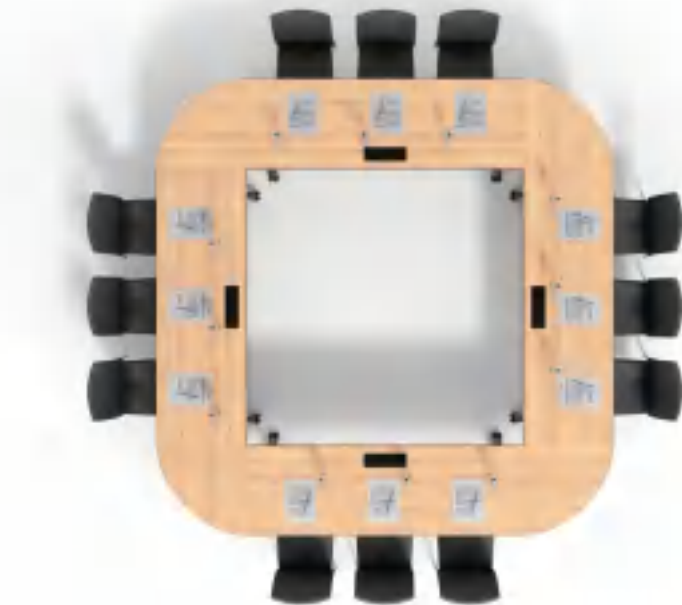

独特的桌面折叠系统
让桌子能够嵌套
因此需要的存放空间更少

12 mm MDF面板,
HP层压板由铠装边缘保护(黑色)

波纹ALU面板
(天然或阳极氧化处理)

设计者ALU面板
(可定制)

MEETING & BOARDROOM TABLES

多种会议桌组合

用于教室风格、U形或各种会议室背景

这种桌子种类繁多，具有独特的技术/设计，使其易于安排不同的背景和功能房间的高效转换