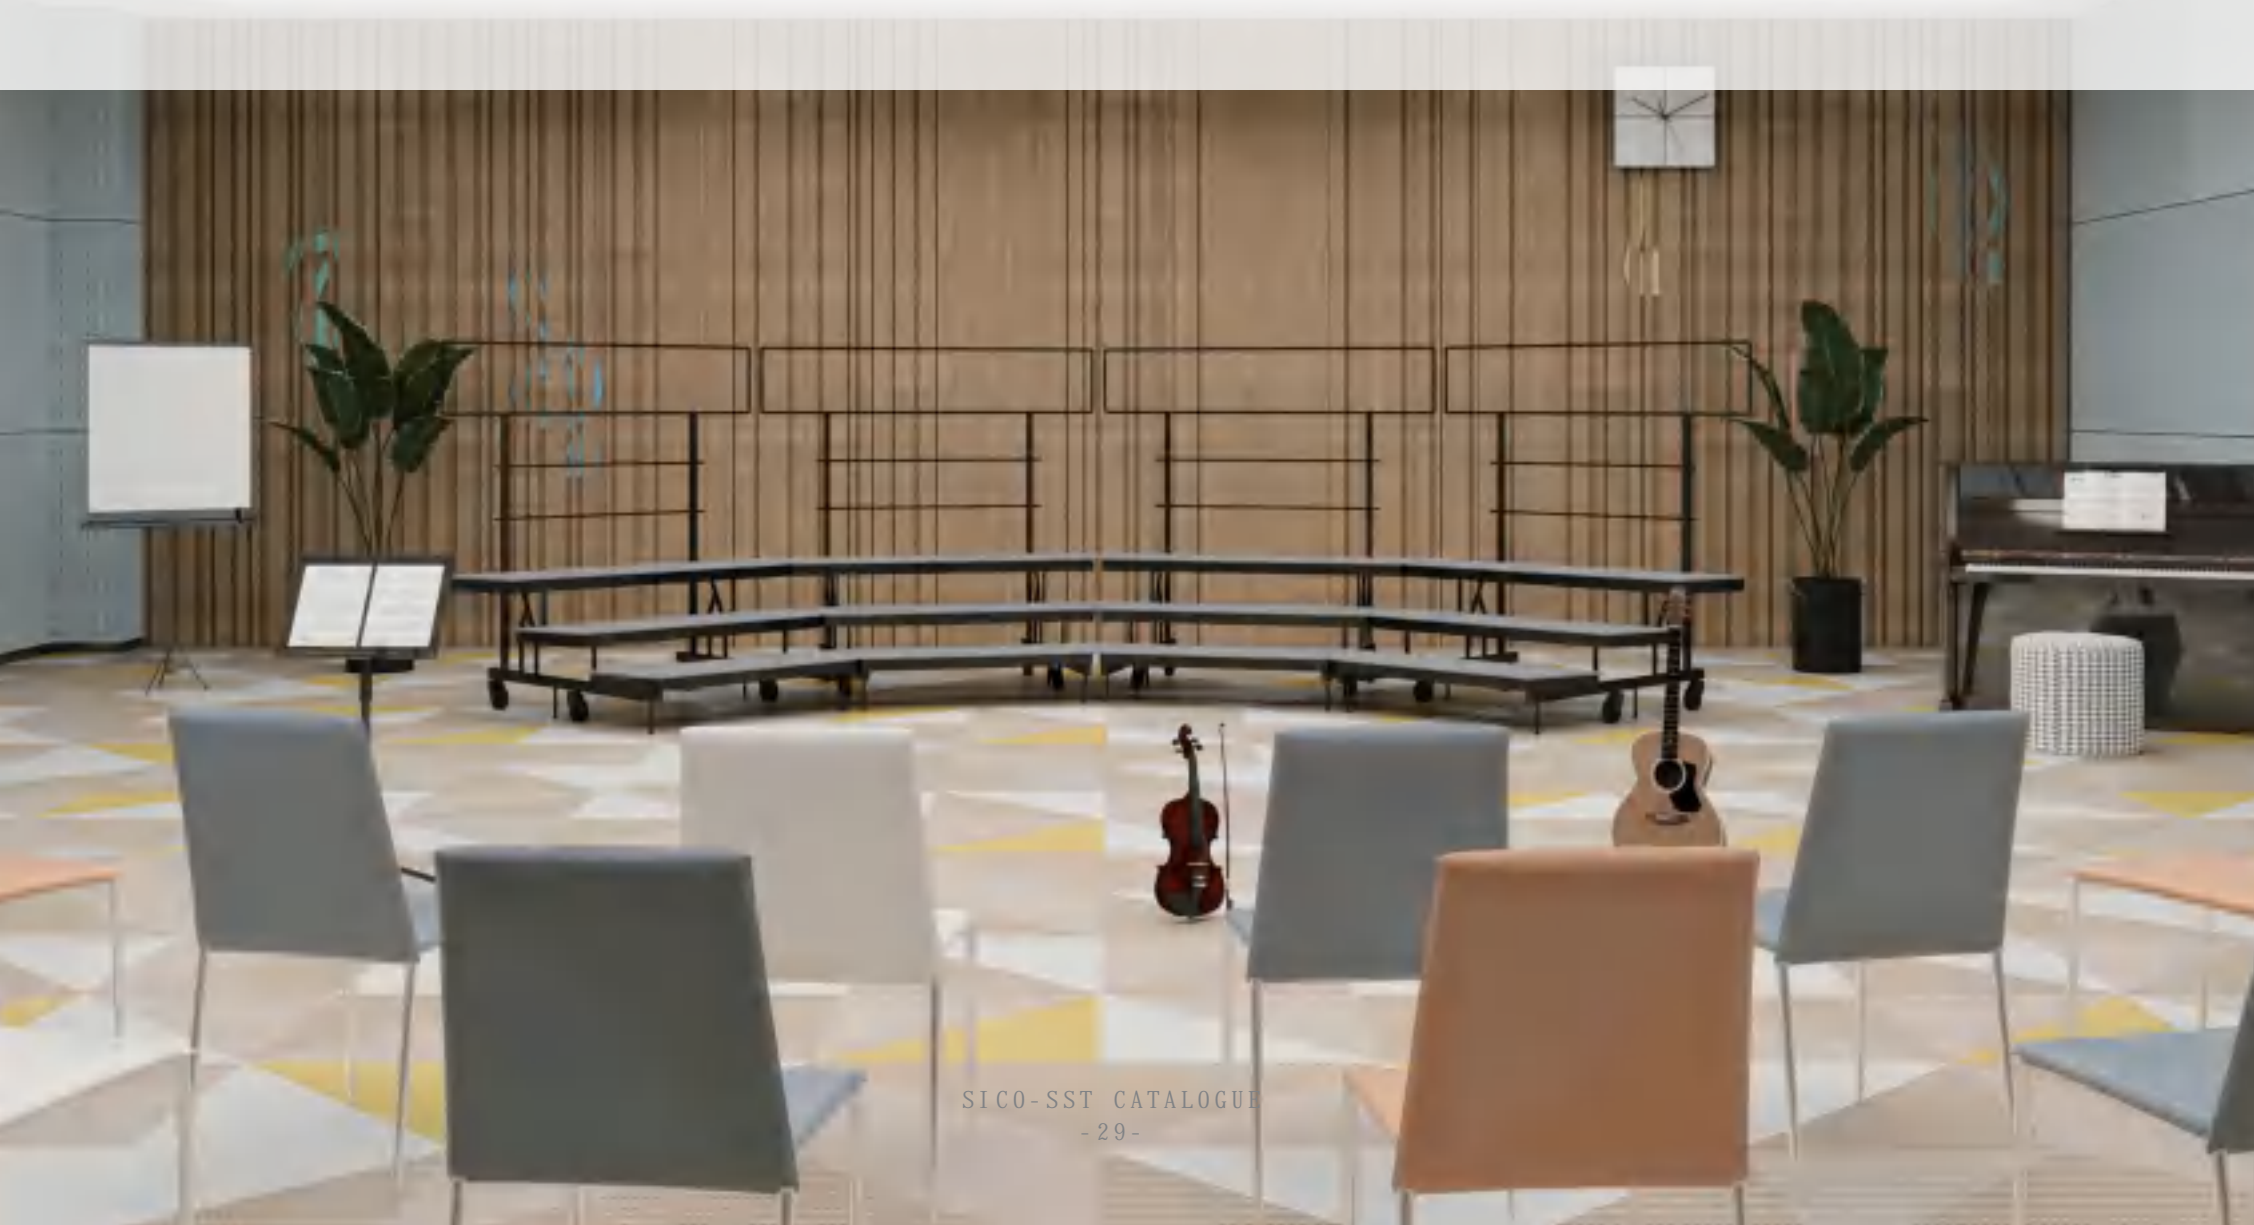

方案·展示

空间设计面积：≈75.33m²

人数设计：24人位

音乐教室

给表演者更多的安全保障...

我们会根据您的意见,和所在场馆进行精确的分析,
为您配备合唱台,并且不用担心安全问题和装配问题。

HARMONY CHORAL RISERS

西科和谐折叠活动合唱台

合唱台的型号分为三层和四层
我们会根据您的意见
和所在场馆进行精确的分析
为您配备三层或四层合唱台
可选安全侧护栏,避免意外发生

组件凸轮连接器将组件连接
并将它们固定到位,提高了安全性能
梯形层板可调换方向
摆放有两种方向的选择
可满足不同客户需求

烹饪教室

好的品味设计

食物与营养课,在让你完整地讲授课程中起着至关重要的作用。

教你的学生理解食物和营养的重要性,将激励他们的生活和更好的未来。

在SICO-SST,我们很容易为所有学生创建一个简单或完整的烹饪环境
我们的移动单元允许您根据您的需要,在您的教室里做出各种布局

三合一学生“联系者”桌是SICO独具匠心的创造设计,创新的桌面,长椅和会议座位三者合一其革命性的多功能设计,在学校教育产品中是绝无仅有的

靠背模式:

将桌面折叠起来变换成靠背,腾出空间以增加座位的舒适度
比摆放椅子快,同时减少学生吵闹的时间

伏案模式:

适合群体作测试,可以提供大面积的工作平台
所有的学生都面对同样的方向

演讲教室(二)

自信心的提升,往往来源于演讲!
有我们的舞台,讲台和“COMFY”椅

布局图 ▶