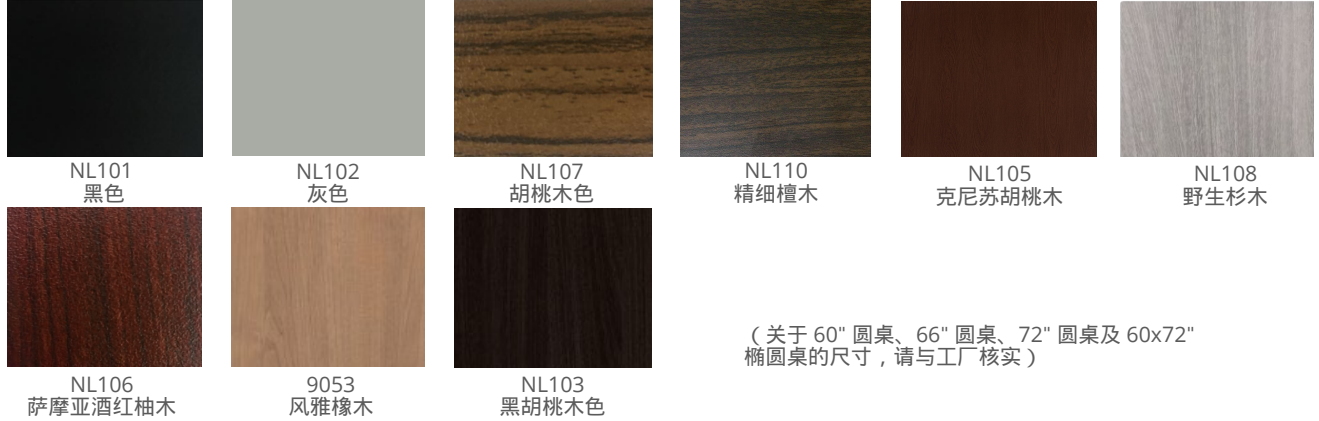

# 颜色及材质选择清单

标准防火板 (适用于直径/宽度小于1220mm的桌子)

耐磨防滑面

三聚氰胺面板 (适用于直径/宽度小于1830的桌子)

三聚氰胺面板 (适用于直径/宽度小于1220mm的桌子)

简约款布菲 (木质色卡 油漆颜色)

## 阳极氧化铝框架&封边颜色

### 标准款&亮色款

AA06  
黑色

AA03  
橘金色

AA01  
银色

AA05  
钛金色

浅玫瑰金 AA07    红色 AA08    蓝色 AA09