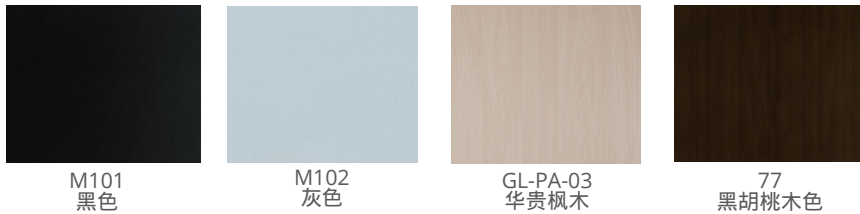

# 颜色及材质选择清单

标准防火板 (适用于直径/宽度小于1220mm的桌子)

耐磨防滑面

三聚氰胺面板 (适用于直径/宽度小于1830的桌子)

三聚氰胺面板 (适用于直径/宽度小于1220mm的桌子)

简约款布菲 (木质色卡 油漆颜色)

## 阳极氧化铝框架&封边颜色

### 标准款&亮色款

AA06  
黑色

AA03  
橘金色

AA01  
银色

AA05  
钛金色

浅玫瑰金 AA07    红色 AA08    蓝色 AA09