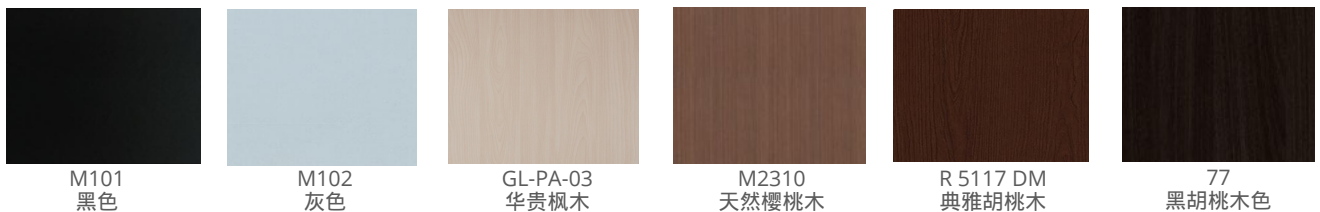

# 颜色及材质选择清单

标准防火板 (适用于直径/宽度小于1220mm的桌子)

耐磨防滑面

三聚氰胺面板 (适用于直径/宽度小于1830的桌子)

三聚氰胺面板 (适用于直径/宽度小于1220mm的桌子)

简约款布菲 (木质色卡 油漆颜色)

## 阳极氧化铝框架&封边颜色

### 标准款&亮色款

AA06  
黑色

AA03  
橘金色

AA01  
银色

AA05  
钛金色

浅玫瑰金 AA07    红色 AA08    蓝色 AA09