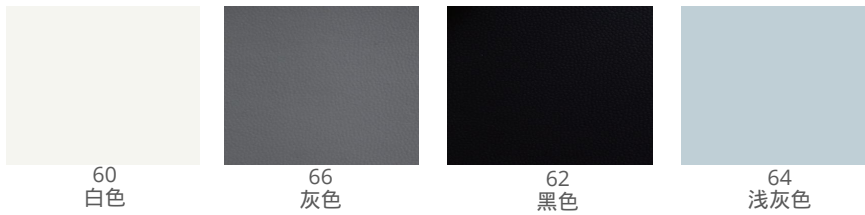

# 颜色及材质选择清单

标准防火板 (适用于直径/宽度小于1220mm的桌子)

耐磨防滑面

三聚氰胺面板 (适用于直径/宽度小于1830的桌子)

三聚氰胺面板 (适用于直径/宽度小于1220mm的桌子)

简约款布菲 (木质色卡 油漆颜色)

## 阳极氧化铝框架&封边颜色